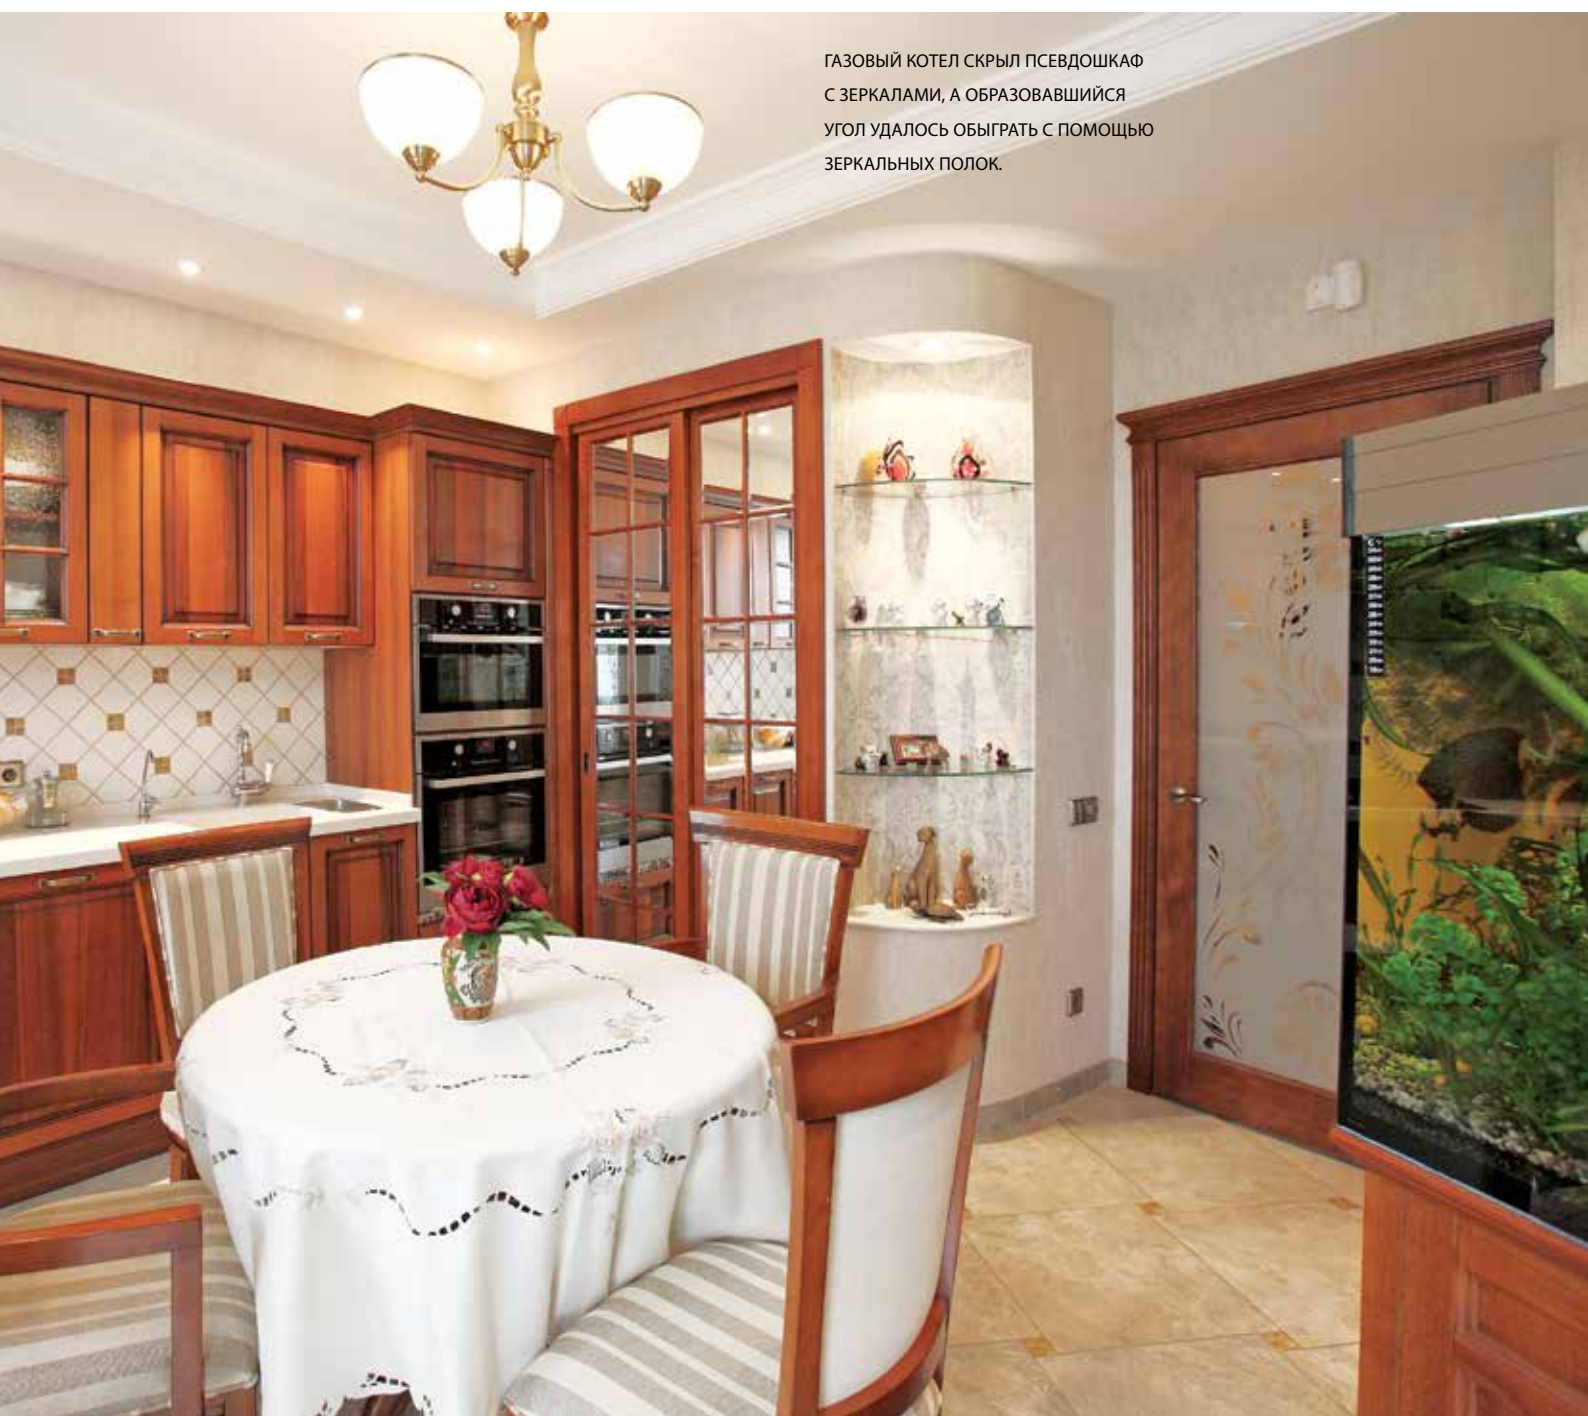

ствующих обоев в цвет стен холла. К тому же визуально расширить пространство коридора были призваны зеркальные панно с фацетами.

Поработать с геометрией пространства пришлось и в спальне. Марина разбила протяженность стены с помощью двух альковов, а фактурные обои и итальянская кровать с резьбой создали уютную атмосферу.

А вот отличительной чертой кухни стало не только изломанное пространство и обилие углов (обыграть сложную форму дизайнеру удалось благодаря грамотно подобранной кухонной мебели и ширме, маскирующей газовый котел), Марина нашла здесь место для еще одного увлечения хозяев – коллекционирования сувенирных тарелок. Изысканные кронштейны и стеклянные полки стали интересным дополнением кухни и вместили все экземпляры коллекции.

ГАЗОВЫЙ КОТЕЛ СКРЫЛ ПСЕВДОШКАФ С ЗЕРКАЛАМИ, А ОБРАЗОВАВШИЙСЯ УГОЛ УДАЛОСЬ ОБЫГРАТЬ С ПОМОЩЬЮ ЗЕРКАЛЬНЫХ ПОЛОК.