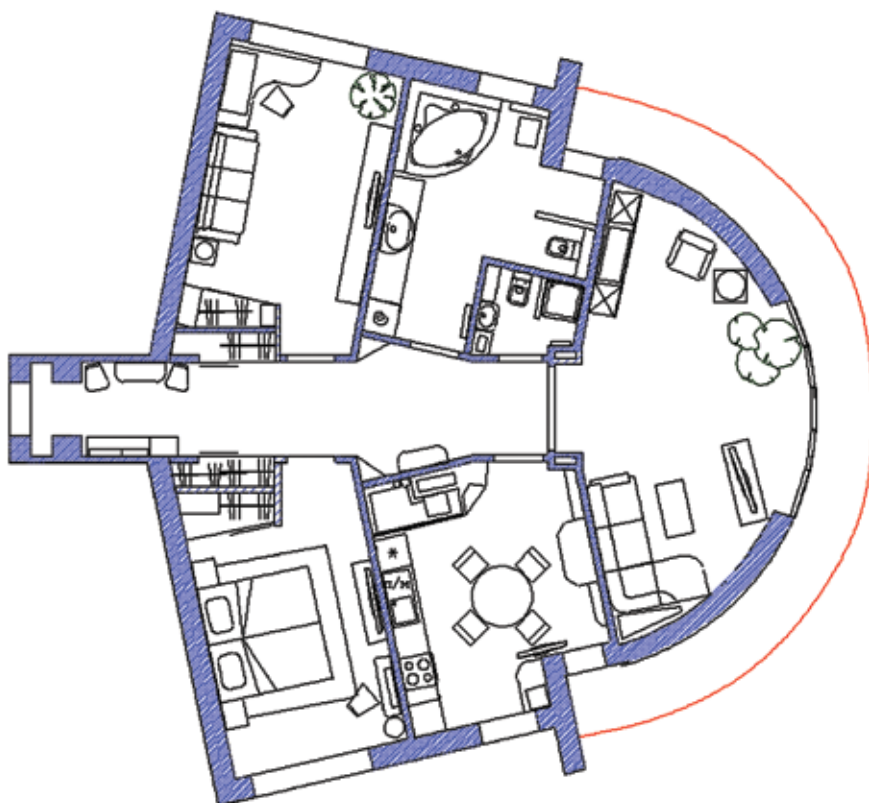

Интерьер без острых углов

Марина СНЕГИРЕВА, дизайнер

Текст: Надежда АБРАМОВА. Фото: Ольга ДАНИЛОВА

Трехкомнатная квартира в современном элитном доме доставила немало проблем дизайнеру Марине Снегиревой своей необычной формой: гостиная с панорамным окном во всю стену, длинный коридор, по своей форме напоминающий песочные часы, вытянутые комнаты – и ни одного прямого угла! Здесь было над чем подумать. Зато, по словам Марины, ей повезло с заказчиком – хозяева с готовностью принимали все предложения дизайнера. В результате такого понимания и доверия родился полноценный интерьер в классическом стиле.